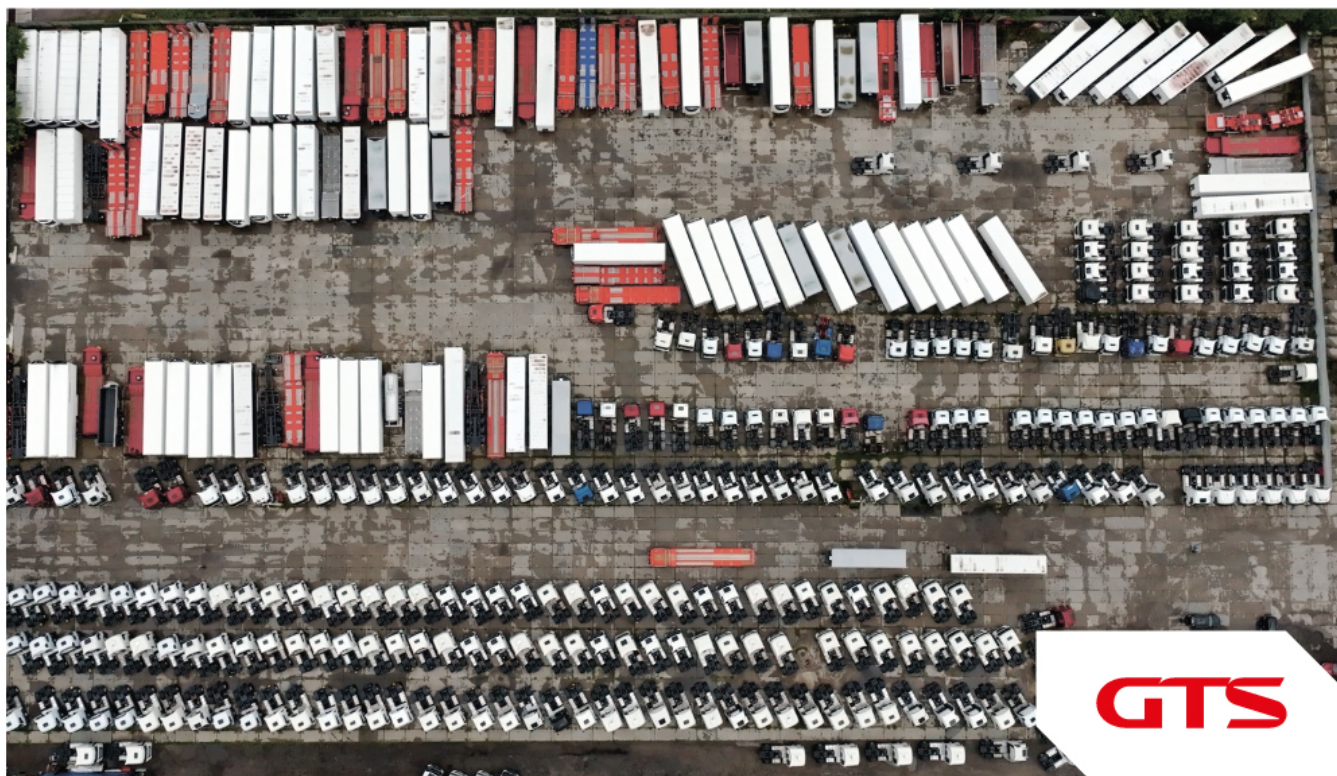

12 торговых площадок по всей стране
расширяем границы и становимся ближе к каждому из вас

> 2500 единиц постоянного ассортимента техники в наличии. У нас есть абсолютно ВСЕ!